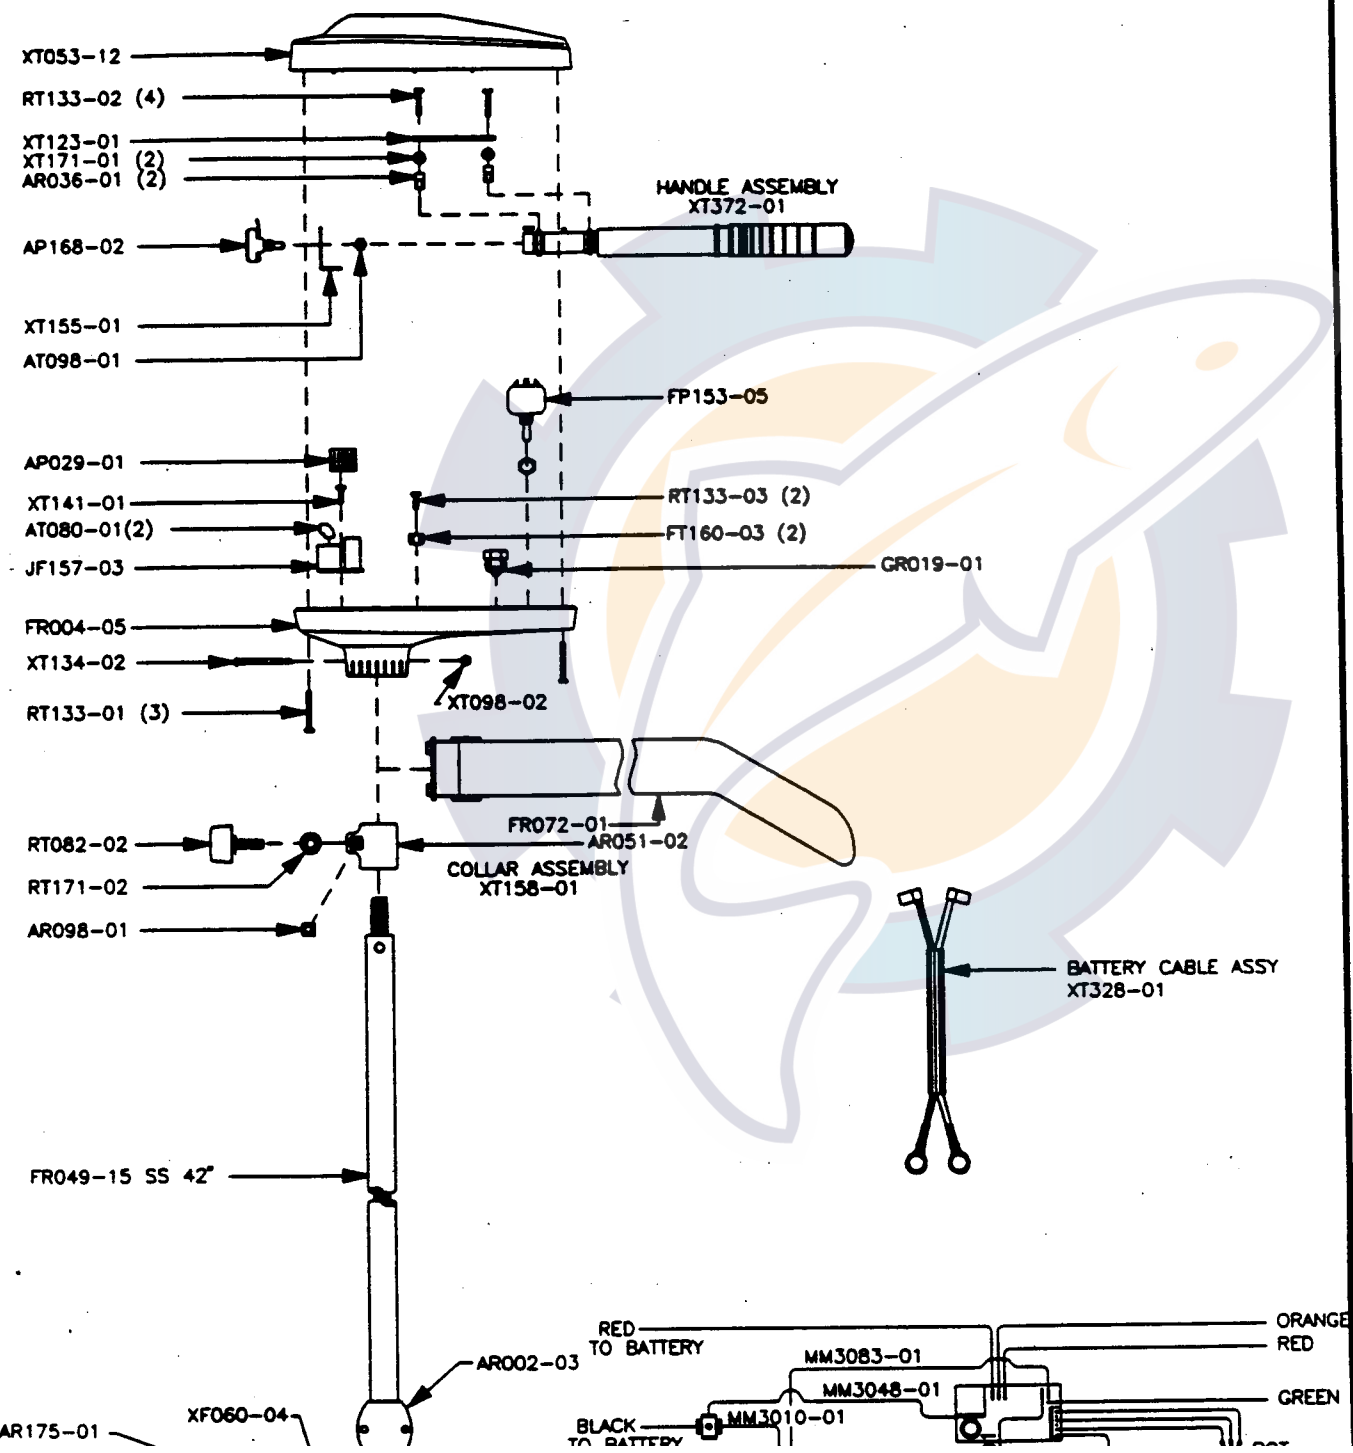

GREAT WHITE GWB35

92-22B